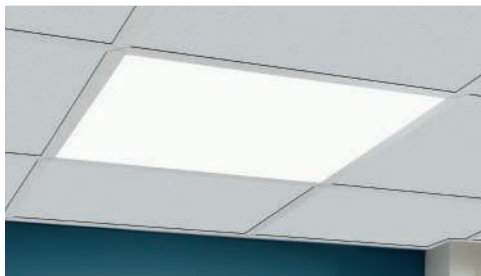

96151

LED

MOUNTING WITH INCLUDED MATERIAL

MONTAGE MIT INKLUDIERTEM MONTAGEMATERIAL

MONTAGE AVEC MATÉRIEL DE MONTAGE INCLUS

1 GRID LUMINAIRE
RASTERLEUCHTE
LUMINAIRE À GRILLE

2 RECESSED LUMINAIRE
EINBAULEUCHTE
LUMINAIRE ENCASTRÉE

3 SEMI-RECESSED LUMINAIRE
SEMI-EINBAULEUCHTE
LUMINAIRE SEMI-ENCASTRÉE

4 SURFACE LUMINAIRE
AUFBAULEUCHTE
LUMINAIRE EN SAILLIE

96151 SALOBRENA 1

grid light; aluminium, white / plastic, white
Rasterleuchte; Alu, weiss / Kunststoff, weiss
luminaire à grille; aluminium, blanc / plastique, blanc