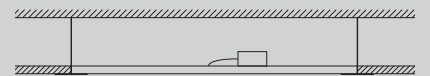

96151

LED

MOUNTING WITH INCLUDED MATERIAL

MONTAGE MIT INKLUDIERTEM MONTAGEMATERIAL

MONTAGE AVEC MATÉRIEL DE MONTAGE INCLUS

1 GRID LUMINAIRE
RASTERLEUCHTE
LUMINAIRE À GRILLE

2 RECESSED LUMINAIRE
EINBAULEUCHTE
LUMINAIRE ENCASTRÉE

3 SEMI-RECESSED LUMINAIRE
SEMI-EINBAULEUCHTE
LUMINAIRE SEMI-ENCASTRÉE

4 SURFACE LUMINAIRE
AUFBAULEUCHTE
LUMINAIRE EN SAILLIE

96151 SALOBRENA 1

grid light; aluminium, white / plastic, white
Rasterleuchte; Alu, weiss / Kunststoff, weiss
luminaire à grille; aluminium, blanc / plastique, blanc