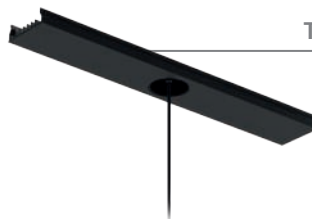

98811

LED

98812

LED

98813

LED

TP PENDANT LIGHT

Track insert included.

### 98811 TP PENDANT LIGHT

pendant light; aluminium, plastic, black  
Hängeleuchte; Alu, Kunststoff, schwarz  
luminaire en suspension; aluminium, plastique, noir

L 285, B 44, H 2015, Ø 40

1x 8,5W 1200lm

### 98812 TP PENDANT LIGHT

pendant light; aluminium, plastic, white  
Hängeleuchte; Alu, Kunststoff, weiss  
luminaire en suspension; aluminium, plastique, blanc

L 285, B 44, H 2015, Ø 40

1x 8,5W 1200lm

9 002759 988128

### 98813 TP PENDANT LIGHT

pendant light; aluminium, plastic, anodised aluminium  
Hängeleuchte; Alu, Kunststoff, alu eloxiert  
luminaire en suspension; aluminium, plastique, aluminium anodisé

L 285, B 44, H 2015, Ø 40