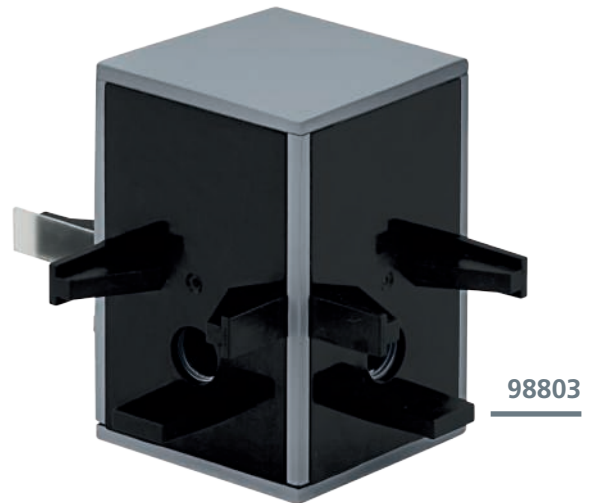

### TP CUBE CONNECTOR

Included accessories for use as corner connectors, T-connector and cross connector.

Durch enthaltenes Zubehör für den Einsatz als Eckverbinder, T-Verbinder und Kreuzverbinder geeignet.

Convient à l'utilisation comme connecteur d'angle, connecteur en T et connecteur en croix grâce aux accessoires inclus.

#### 98801 TP CUBE CONNECTOR

accessory; plastic, aluminium, black  
Zubehör; Kunststoff, Alu, schwarz  
accessoire; plastique, aluminium, noir

L 61, B 76, H 68

#### 98802 TP CUBE CONNECTOR

accessory; plastic, aluminium, black, white  
Zubehör; Kunststoff, Alu, schwarz, weiss  
accessoire; plastique, aluminium, noir, blanc

L 61, B 76, H 68