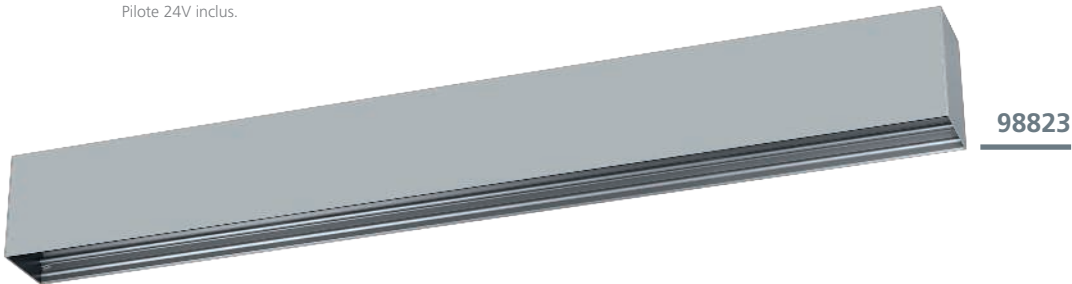

98823

98821 TP TRACK

system; aluminium, black
System; Alu, schwarz
système; aluminium, noir

L 1144, B 46, H 68

98822 TP TRACK

system; aluminium, white
System; Alu, weiss
système; aluminium, blanc

L 1144, B 46, H 68

98823 TP TRACK

system; aluminium, anodised aluminium
System; Alu, alu eloxiert
système; aluminium, aluminium anodisé

L 1144, B 46, H 68

9 002759 988210

L 1144

H 68

9 002759 988227

L 1144

H 68

9 002759 988234

L 1144

H 68