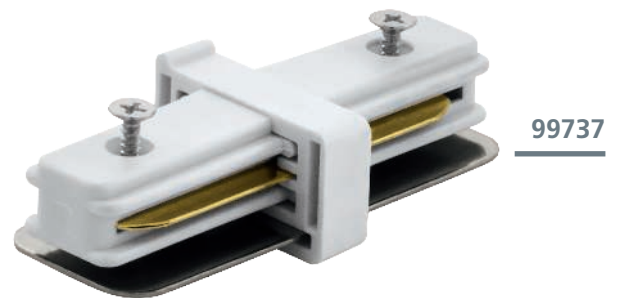

99734

99735

99734, 99735

These items come with a power feed and end cap included.

Diese Artikel enthalten als Zubehör Einspeisung und Endkappe.

Ces articles comprennent l'alimentation et l'embout comme accessoires.

99737

99734 TB TRACK S

accessory; aluminium, white
Zubehör; Alu, weiss
accessoire; aluminium, blanc

L 1000, B 35, H 20

99735 TB TRACK L

accessory; aluminium, white
Zubehör; Alu, weiss
accessoire; aluminium, blanc

L 2000, B 35, H 20

99737 TB CONNECTOR

accessory; plastic, white
Zubehör; Kunststoff, weiss
accessoire; plastique, blanc

L 81, B 35, H 23

9 002759 997342

9 002759 997359

9 002759 997373