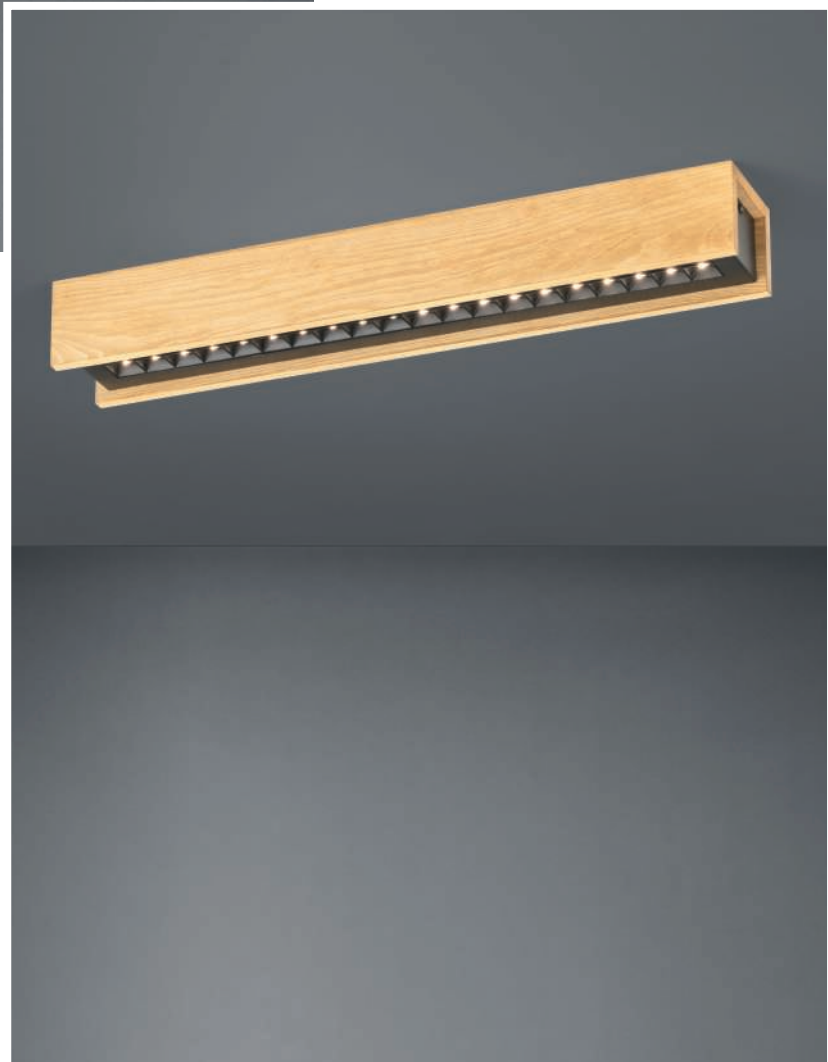

## ◀ TERMINI 2

39788

DESCRIPTION/BESCHREIBUNG/DESCRIPTION:

ceiling light; wood, steel, brown, black  
Deckenleuchte; Holz, Stahl, braun, schwarz  
plafonnier; bois, acier, marron, noir

*L 325, B 95, H 75*

*LED*

*9,8W*

*1450lm*

*warmwhite*

*dimmable*

## TERMINI 2 ▶

39789

DESCRIPTION/BESCHREIBUNG/DESCRIPTION:

ceiling light; wood, steel, brown, black  
Deckenleuchte; Holz, Stahl, braun, schwarz  
plafonnier; bois, acier, marron, noir

*L 590, B 95, H 75*

*LED*

*19,5W*

*2900lm*

*warmwhite*

*dimmable*